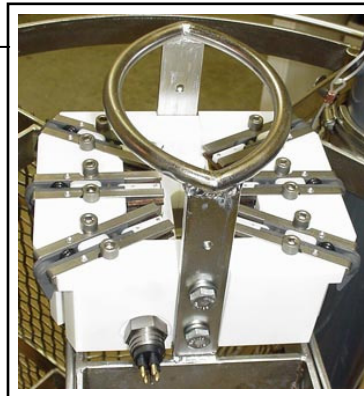

~沿岸向け 小型軽量・自動採水装置~
モデル SBE-55 ECO サンプラー
(米国シーバード社製)

SBE55 ECO サンプラー
ランヤード・リリース・モジュール機構
(ボトル3本システム時)

小型、軽量、堅牢なパッケージ
信頼性、機能性を備えたユーザーフレンドリー設計
アーマードケーブルは不要
あらゆる順番でのボトルファイア動作が可能

SBE55 ECO サンプラーは、沿岸域、河口、湖などで小型船やボートを使った環境モニタリング調査に理想的な自動採水装置です。ECO サンプラーは軽量・廉価で、SBE19/19plus や SBE25 と組み合わせて使用することができます。ECO サンプラー用として設計された ECO 採水ボトル(容量:4liter)を3本、もしくは6本装備することができます。バッテリーを内蔵しているため、アーマードケーブルなどの信号ケーブルは不要となり(ワイヤーロープによる運用が可能)、採水する水深はあらかじめプログラムで自由に設定することができます。ECO サンプラーのボトル閉蓋機構は、高い信頼性と使い易さで多くの実績を誇る SBE32 キャラセルと同様のマグネット(電磁石)方式のリリース・ラッチタイプとなります。ボトルランヤードは、ランヤードがリリース・ラッチに引っ掛けられた際に、ボトルをオープンにした状態を保持します。耐圧仕様の電磁石にコマンドにより電気信号が送られ、ランヤードを保持しているラッチが外れ、ボトルの蓋が閉まります。ECO サンプラーはランヤード・リリース・モジュール(採水ボトル3本用)を一つ、もしくは二つ搭載することが可能であり、各々のリリース・モジュールは別々の接続ケーブルで ECO サンプラーの電子制御モジュール(ECM ~ Electronics Control Module)と接続されます(ボトル3本システムから6本システムへの拡張は、極めて簡単な作業で行えます)。ECO サンプラーは電子制御モジュール(ECM)、ランヤード・リリース・モジュール、4liter ECO 採水ボトル(3本もしくは6本)、ステンレス製ガードフレーム、リフティングベール、ECM や CTD をマウントするためのメッシュパネルで構成されます。

自動採水オペレーション (ワイヤーロープ等が必要)

ECO サンプラーの電子制御モジュールは電源を供給し、採水器の制御をプログラムすることができます。

- * SBE19/19plus、SBE25 と一緒に使用する場合、ECO サンプラーは CTD データをモニタリングし、あらかじめユーザーによってプログラムされた水深でボトルを閉じます。そして、各々の採水時におけるボトル番号と、CTD データ、採水確認信号を記録します。
- * CTD なしで使用する場合、ECO サンプラーはあらかじめユーザーによってプログラムされた時間(Elapsed Time)でボトルを閉じることができます。そして、各々の採水におけるボトル番号と採水確認を記録します。

リアルタイム採水オペレーション (信号ケーブル等が必要)

ECO サンプラーの電子制御モジュールはリアルタイムでの使用のためにウィンチケーブルと接続することが出来ます。ユーザーは ECM にウィンチケーブルを接続し、SBE33 デッキユニットにウィンチのスリッピングと AC 電源を接続することによって、自動採水からリアルタイム採水オペレーションに切り替えることが出来ます。これはリアルタイム CTD データの取得と、コンピュータ(キーボード操作)やデッキユニットのフロントパネルからの採水器の制御を可能とします。