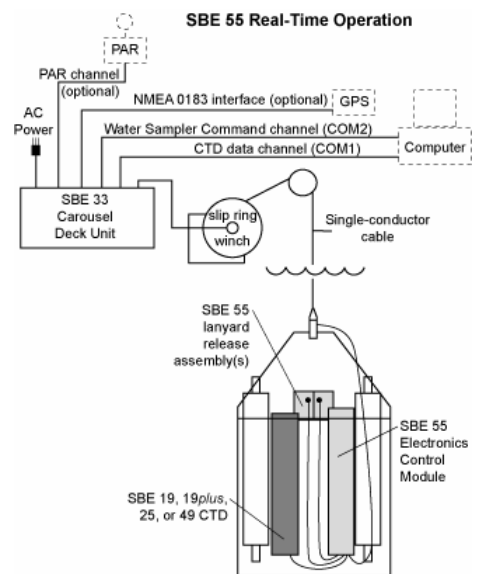

リアルタイム採水オペレーション (信号ケーブル等が必要)

ECO サンプラーの電子制御モジュールはリアルタイムでの使用のためにウィンチケーブルと接続することが出来ます。ユーザーは ECM にウィンチケーブルを接続し、SBE33 デッキユニットにウィンチのスリッピングと AC 電源を接続することによって、自動採水からリアルタイム採水オペレーションに切り替えることが出来ます。これはリアルタイム CTD データの取得と、コンピュータ(キーボード操作)やデッキユニットのフロントパネルからの採水器の制御を可能とします。

- SBE19/19plus、SBE25、SBE49 と一緒に使用する場合、SBE33 デッキユニットは ECO サンプラーへの電源供給とリアルタイム制御を行います(CTD 及びオプションセンサーへの電源供給とリアルタイムデータ伝送も同様です)。
- CTD なしで使用する場合、SBE33 デッキユニットは ECO サンプラーへの電源供給とリアルタイム制御を行います。