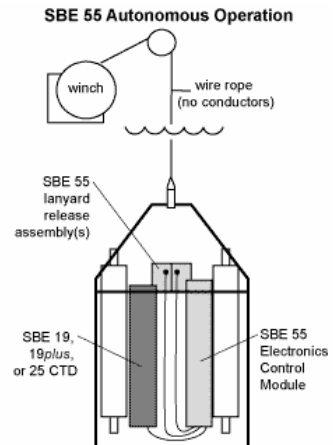

~沿岸向け 小型軽量・自動採水装置~
モデル SBE-55 ECO サンプラー
(米国シーバード社製)

SBE55 ECO サンプラー
ランヤード・リリース・モジュール機構
(ボトル3本システム時)

小型、軽量、堅牢なパッケージ
信頼性、機能性を備えたユーザーフレンドリー設計
アーマードケーブルは不要
あらゆる順番でのボトルファイア動作が可能

SBE55 ECO サンプラーは、沿岸域、河口、湖などで小型船やボートを使った環境モニタリング調査に理想的な自動採水装置です。ECO サンプラーは軽量・廉価で、SBE19/19plus や SBE25 と組み合わせて使用することができます。ECO サンプラー用として設計された ECO 採水ボトル(容量:4liter)を3本、もしくは6本装備することができます。バッテリーを内蔵しているため、アーマードケーブルなどの信号ケーブルは不要となり(ワイヤーロープによる運用が可能)、採水する水深はあらかじめプログラムで自由に設定することができます。ECO サンプラーのボトル閉蓋機構は、高い信頼性と使い易さで多くの実績を誇る SBE32 キャラセルと同様のマグネット(電磁石)方式のリリース・ラッチタイプとなります。ボトルランヤードは、ランヤードがリリース・ラッチに引っ掛けられた際に、ボトルをオープンにした状態を保持します。耐圧仕様の電磁石にコマンドにより電気信号が送られ、ランヤードを保持しているラッチが外れ、ボトルの蓋が閉まります。ECO サンプラーはランヤード・リリース・モジュール(採水ボトル3本用)を一つ、もしくは二つ搭載することが可能であり、各々のリリース・モジュールは別々の接続ケーブルで ECO サンプラーの電子制御モジュール(ECM ~ Electronics Control Module)と接続されます(ボトル3本システムから6本システムへの拡張は、極めて簡単な作業で行えます)。ECO サンプラーは電子制御モジュール(ECM)、ランヤード・リリース・モジュール、4liter ECO 採水ボトル(3本もしくは6本)、ステンレス製ガードフレーム、リフティングベール、ECM や CTD をマウントするためのメッシュパネルで構成されます。

自動採水オペレーション (ワイヤーロープ等が必要)

ECO サンプラーの電子制御モジュールは電源を供給し、採水器の制御をプログラムすることができます。

- * SBE19/19plus、SBE25 と一緒に使用する場合、ECO サンプラーは CTD データをモニタリングし、あらかじめユーザーによってプログラムされた水深でボトルを閉じます。そして、各々の採水時におけるボトル番号と、CTD データ、採水確認信号を記録します。
- * CTD なしで使用する場合、ECO サンプラーはあらかじめユーザーによってプログラムされた時間(Elapsed Time)でボトルを閉じることができます。そして、各々の採水におけるボトル番号と採水確認を記録します。

リアルタイム採水オペレーション (信号ケーブル等が必要)

ECO サンプラーの電子制御モジュールはリアルタイムでの使用のためにウィンチケーブルと接続することが出来ます。ユーザーは ECM にウィンチケーブルを接続し、SBE33 デッキユニットにウィンチのスリッピングと AC 電源を接続することによって、自動採水からリアルタイム採水オペレーションに切り替えることが出来ます。これはリアルタイム CTD データの取得と、コンピュータ(キーボード操作)やデッキユニットのフロントパネルからの採水器の制御を可能とします。